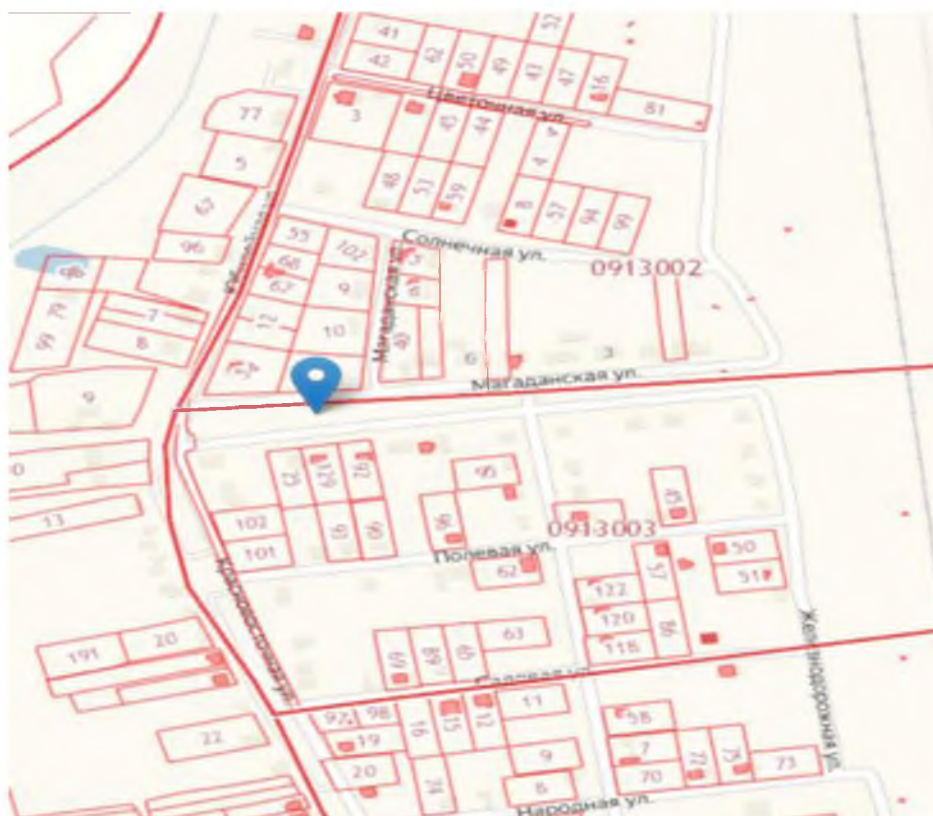

Утверждена
решением Совета депутатов
Яковлевского городского округа
№ 14 от 27.06.2019 г.

Схема