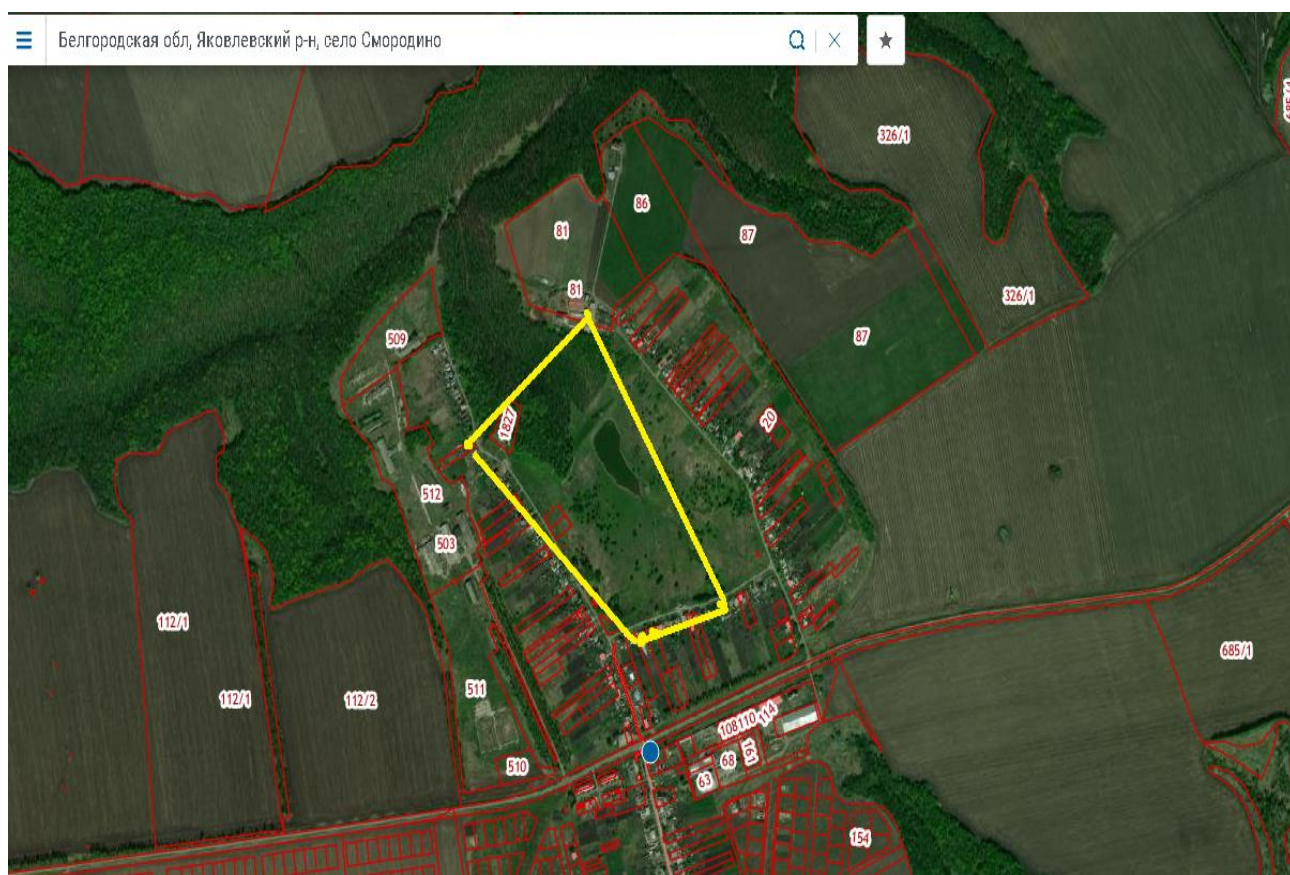

Приложение 1
к решению Совета депутатов
Яковлевского городского округа
от 09 ноября 2021 г. № 9

СХЕМА
границ ТОС «Лукоморье»