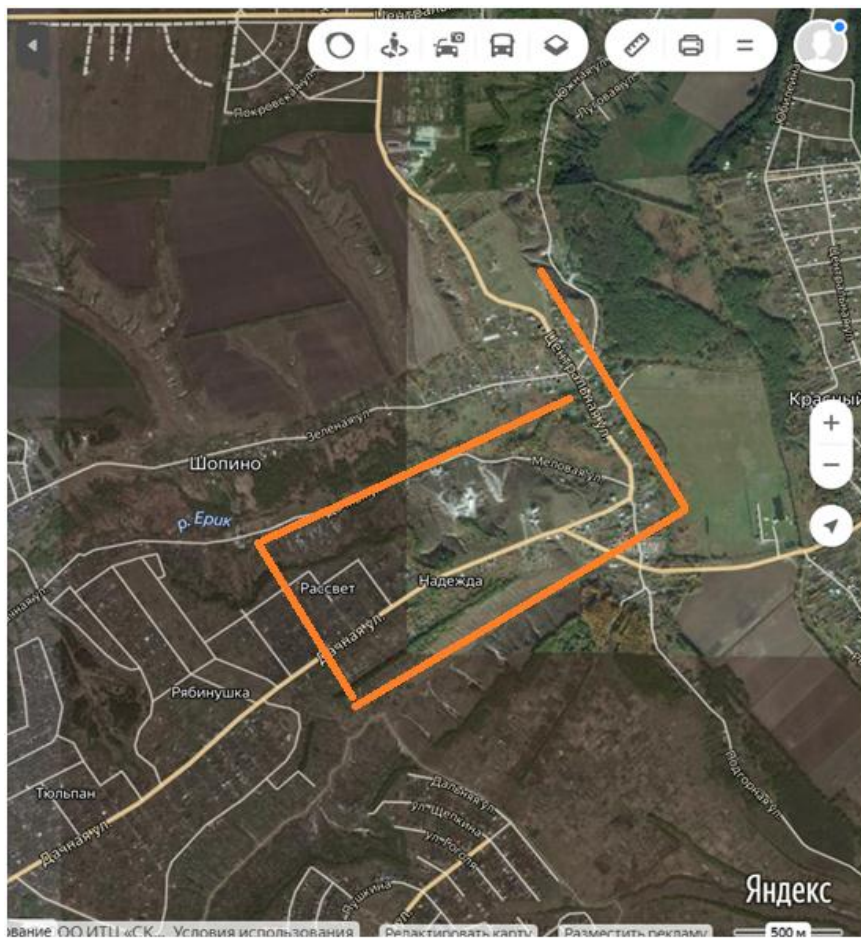

«1. Установить границы территории территориального общественного самоуправления «Покровский» с. Шопино в пределах территорий проживания граждан в группе жилых домов по ул. Центральная №25,

пер. Школьный с д. №1 по №5, с/т «Росток» №72, с/т «Рассвет» №176 с. Шопино (схема границ прилагается)».

**Председатель Совета депутатов
Яковлевского городского округа**

И.В. Бойченко

**Приложение
к решению Совета депутатов
Яковлевского городского округа
от 27 августа 2020 года № 7**

Схема границ ТОС «Покровский»

**Приложение
к решению Совета депутатов
Яковлевского городского округа
от 27 августа 2020 года № 7**

Словесное описание границ территории, на которой предполагается
осуществление ТОС «Покровский»

Территориальное общественное самоуправление «Покровский» осуществляется в границах населенного пункта с. Шопино по ул. Центральная д. № 25, пер. Школьный с д.№1 по №5, с/т «Росток» №72, с/т «Рассвет» №176 с.Шопино.